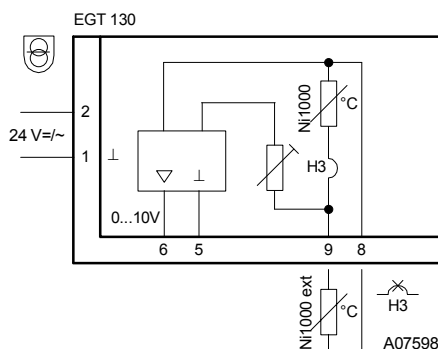

Электросхема

Архангельск (8182)63-90-72
Астана +7(7172)727-132
Белгород (4722)40-23-64
Брянск (4832)59-03-52
Владивосток (423)249-28-31
Волгоград (844)278-03-48
Вологда (8172)26-41-59
Воронеж (473)204-51-73
Екатеринбург (343)384-55-89
Иваново (4932)77-34-06
Ижевск (3412)26-03-58
Казань (843)206-01-48

Калининград (4012)72-03-81
Калуга (4842)92-23-67
Кемерово (3842)65-04-62
Киров (8332)68-02-04
Краснодар (861)203-40-90
Красноярск (391)204-63-61
Курск (4712)77-13-04
Липецк (4742)52-20-81
Магнитогорск (3519)55-03-13
Москва (495)268-04-70
Мурманск (8152)59-64-93
Набережные Челны (8552)20-53-41

Нижний Новгород (831)429-08-12
Новокузнецк (3843)20-46-81
Новосибирск (383)227-86-73
Орел (4862)44-53-42
Оренбург (3532)37-68-04
Пенза (8412)22-31-16
Пермь (342)205-81-47
Ростов-на-Дону (863)308-18-15
Рязань (4912)46-61-64
Самара (846)206-03-16
Санкт-Петербург (812)309-46-40
Саратов (845)249-38-78

Смоленск (4812)29-41-54
Сочи (862)225-72-31
Ставрополь (8652)20-65-13
Тверь (4822)63-31-35
Томск (3822)98-41-53
Тула (4872)74-02-29
Тюмень (3452)66-21-18
Ульяновск (8422)24-23-59
Уфа (347)229-48-12
Челябинск (351)202-03-61
Череповец (8202)49-02-64
Ярославль (4852)69-52-93

Единый адрес для всех регионов: sxr@nt-rt.ru || www.sauter.nt-rt.ru