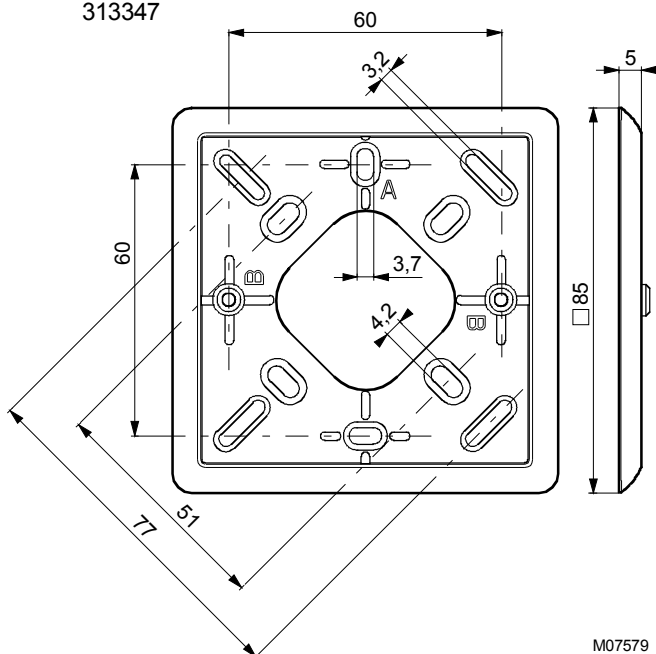

Чертёж

Аксессуары

313347

Архангельск (8182)63-90-72
Астана +7(7172)727-132
Белгород (4722)40-23-64
Брянск (4832)59-03-52
Владивосток (423)249-28-31
Волгоград (844)278-03-48
Вологда (8172)26-41-59
Воронеж (473)204-51-73
Екатеринбург (343)384-55-89
Иваново (4932)77-34-06
Ижевск (3412)26-03-58
Казань (843)206-01-48

Калининград (4012)72-03-81
Калуга (4842)92-23-67
Кемерово (3842)65-04-62
Киров (8332)68-02-04
Краснодар (861)203-40-90
Красноярск (391)204-63-61
Курск (4712)77-13-04
Липецк (4742)52-20-81
Магнитогорск (3519)55-03-13
Москва (495)268-04-70
Мурманск (8152)59-64-93
Набережные Челны (8552)20-53-41

Нижний Новгород (831)429-08-12
Новокузнецк (3843)20-46-81
Новосибирск (383)227-86-73
Орел (4862)44-53-42
Оренбург (3532)37-68-04
Пенза (8412)22-31-16
Пермь (342)205-81-47
Ростов-на-Дону (863)308-18-15
Рязань (4912)46-61-64
Самара (846)206-03-16
Санкт-Петербург (812)309-46-40
Саратов (845)249-38-78

Смоленск (4812)29-41-54
Сочи (862)225-72-31
Ставрополь (8652)20-65-13
Тверь (4822)63-31-35
Томск (3822)98-41-53
Тула (4872)74-02-29
Тюмень (3452)66-21-18
Ульяновск (8422)24-23-59
Уфа (347)229-48-12
Челябинск (351)202-03-61
Череповец (8202)49-02-64
Ярославль (4852)69-52-93