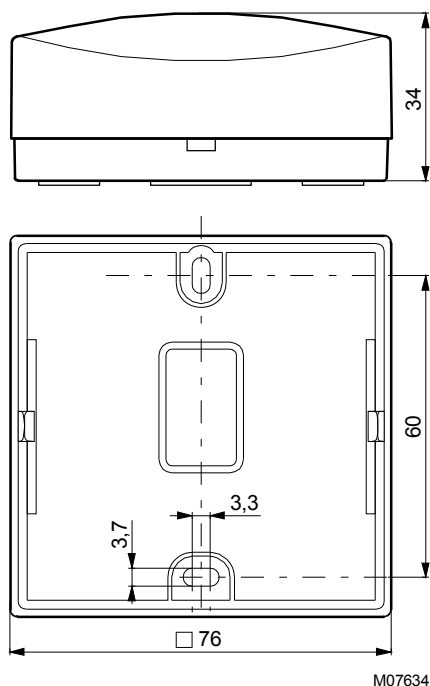

Чертёж

Аксессуары

313347

Архангельск (8182)63-90-72
Астана +7(7172)727-132
Белгород (4722)40-23-64
Брянск (4832)59-03-52
Владивосток (423)249-28-31
Волгоград (844)278-03-48
Вологда (8172)26-41-59
Воронеж (473)204-51-73
Екатеринбург (343)384-55-89
Иваново (4932)77-34-06
Ижевск (3412)26-03-58
Казань (843)206-01-48

Калининград (4012)72-03-81
Калуга (4842)92-23-67
Кемерово (3842)65-04-62
Киров (8332)68-02-04
Краснодар (861)203-40-90
Красноярск (391)204-63-61
Курск (4712)77-13-04
Липецк (4742)52-20-81
Магнитогорск (3519)55-03-13
Москва (495)268-04-70
Мурманск (8152)59-64-93
Набережные Челны (8552)20-53-41

Нижний Новгород (831)429-08-12
Новокузнецк (3843)20-46-81
Новосибирск (383)227-86-73
Орел (4862)44-53-42
Оренбург (3532)37-68-04
Пенза (8412)22-31-16
Пермь (342)205-81-47
Ростов-на-Дону (863)308-18-15
Рязань (4912)46-61-64
Самара (846)206-03-16
Санкт-Петербург (812)309-46-40
Саратов (845)249-38-78

Смоленск (4812)29-41-54
Сочи (862)225-72-31
Ставрополь (8652)20-65-13
Тверь (4822)63-31-35
Томск (3822)98-41-53
Тула (4872)74-02-29
Тюмень (3452)66-21-18
Ульяновск (8422)24-23-59
Уфа (347)229-48-12
Челябинск (351)202-03-61
Череповец (8202)49-02-64
Ярославль (4852)69-52-93