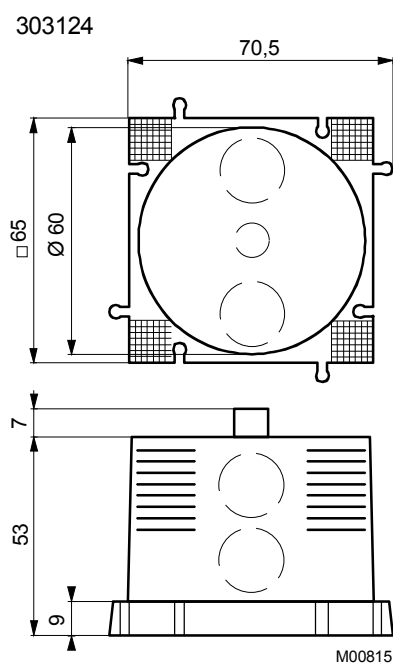

Аксессуары