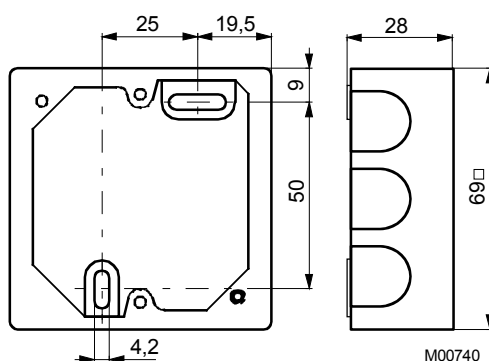

Единый адрес для всех регионов: sxr@nt-rt.ru || www.sauter.nt-rt.ru

Электросхема

EGH 120

Чертёж

Аксессуары

297441

369573/ ...

303124