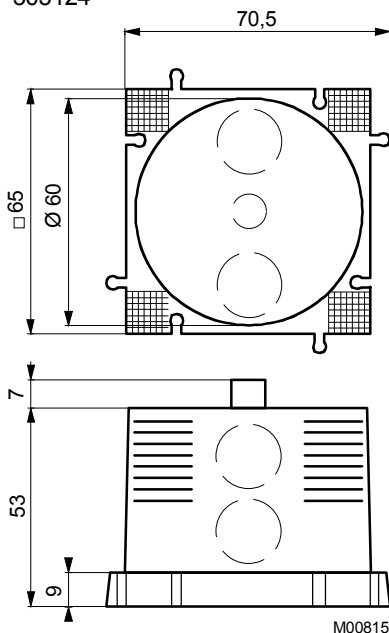

Единый адрес для всех регионов: sxr@nt-rt.ru || www.sauter.nt-rt.ru

Электросхема

EGH 120

Чертёж

Аксессуары

297441

369573/ ...

303124