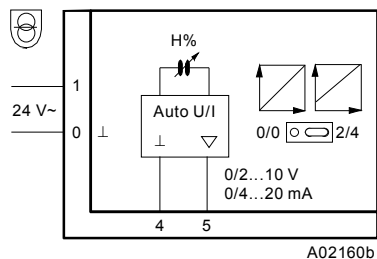

Электросхема

EGH 120