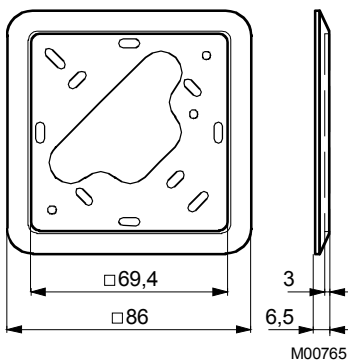

Единый адрес для всех регионов: sxr@nt-rt.ru || www.sauter.nt-rt.ru

Электросхема

EGH 120

Чертёж

Аксессуары

297441

369573/ ...

303124