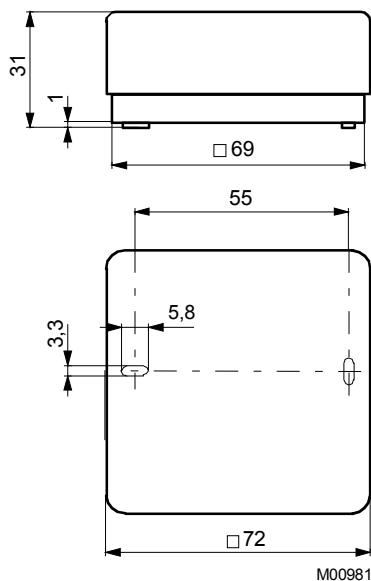

Единый адрес для всех регионов: sxr@nt-rt.ru || www.sauter.nt-rt.ru

Электросхема

EGH 120

Чертёж

Аксессуары

297441

369573/ ...

303124