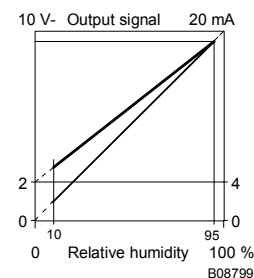

*) Чертеж дан под тем же номером.

1) Когда нагрузка < 500 Ω, прибор автоматически переключается на 0...20 мА (или 4...20 мА).

Принцип работы

Измерение влажности:

Относительная влажность регистрируется быстродействующим емкостным датчиком и преобразуется измеряющим усилителем в стандартный сигнал 0...10 В. выходной сигнал может быть изменен на 2...10 В. Когда нагрузка становится < 500 Ω, выходной сигнал автоматически переключается на текущий, величиной 0...20 мА (или 4...20 мА).