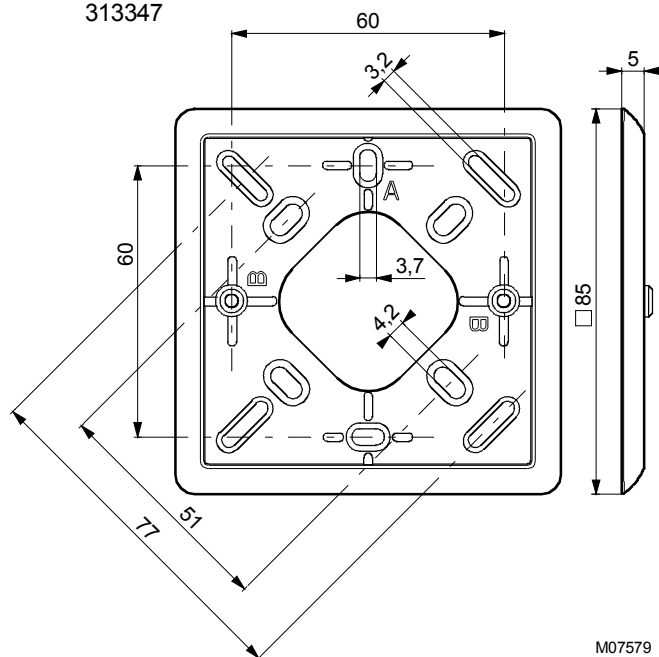

Чертеж

Аксессуары

313347

Архангельск (8182)63-90-72
Астана +7(7172)727-132
Белгород (4722)40-23-64
Брянск (4832)59-03-52
Владивосток (423)249-28-31
Волгоград (844)278-03-48
Вологда (8172)26-41-59
Воронеж (473)204-51-73
Екатеринбург (343)384-55-89
Иваново (4932)77-34-06
Ижевск (3412)26-03-58
Казань (843)206-01-48

Калининград (4012)72-03-81
Калуга (4842)92-23-67
Кемерово (3842)65-04-62
Киров (8332)68-02-04
Краснодар (861)203-40-90
Красноярск (391)204-63-61
Курск (4712)77-13-04
Липецк (4742)52-20-81
Магнитогорск (3519)55-03-13
Москва (495)268-04-70
Мурманск (8152)59-64-93
Набережные Челны (8552)20-53-41

Нижний Новгород (831)429-08-12
Новокузнецк (3843)20-46-81
Новосибирск (383)227-86-73
Орел (4862)44-53-42
Оренбург (3532)37-68-04
Пенза (8412)22-31-16
Пермь (342)205-81-47
Ростов-на-Дону (863)308-18-15
Рязань (4912)46-61-64
Самара (846)206-03-16
Санкт-Петербург (812)309-46-40
Саратов (845)249-38-78

Смоленск (4812)29-41-54
Сочи (862)225-72-31
Ставрополь (8652)20-65-13
Тверь (4822)63-31-35
Томск (3822)98-41-53
Тула (4872)74-02-29
Тюмень (3452)66-21-18
Ульяновск (8422)24-23-59
Уфа (347)229-48-12
Челябинск (351)202-03-61
Череповец (8202)49-02-64
Ярославль (4852)69-52-93