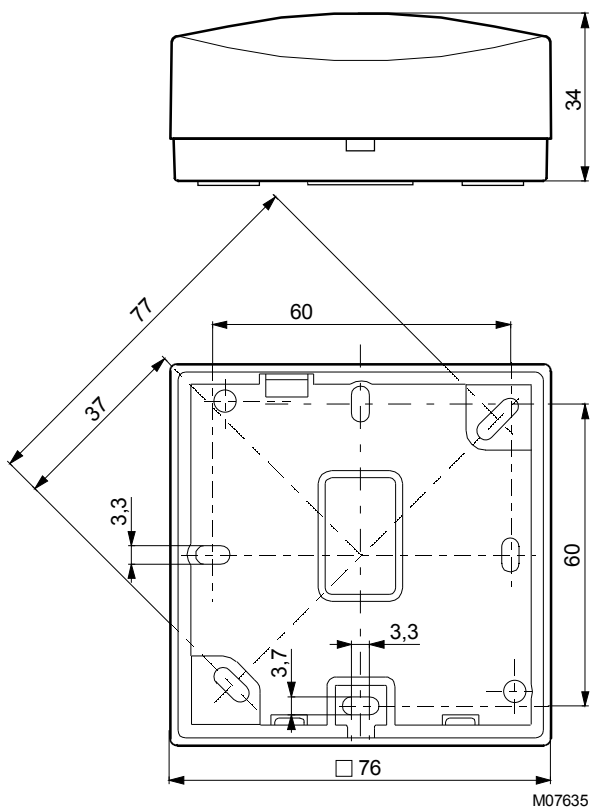

Чертеж

Аксессуары

313347

Архангельск (8182)63-90-72
Астана +7(7172)727-132
Белгород (4722)40-23-64
Брянск (4832)59-03-52
Владивосток (423)249-28-31
Волгоград (844)278-03-48
Вологда (8172)26-41-59
Воронеж (473)204-51-73
Екатеринбург (343)384-55-89
Иваново (4932)77-34-06
Ижевск (3412)26-03-58
Казань (843)206-01-48

Калининград (4012)72-03-81
Калуга (4842)92-23-67
Кемерово (3842)65-04-62
Киров (8332)68-02-04
Краснодар (861)203-40-90
Красноярск (391)204-63-61
Курск (4712)77-13-04
Липецк (4742)52-20-81
Магнитогорск (3519)55-03-13
Москва (495)268-04-70
Мурманск (8152)59-64-93
Набережные Челны (8552)20-53-41

Нижний Новгород (831)429-08-12
Новокузнецк (3843)20-46-81
Новосибирск (383)227-86-73
Орел (4862)44-53-42
Оренбург (3532)37-68-04
Пенза (8412)22-31-16
Пермь (342)205-81-47
Ростов-на-Дону (863)308-18-15
Рязань (4912)46-61-64
Самара (846)206-03-16
Санкт-Петербург (812)309-46-40
Саратов (845)249-38-78

Смоленск (4812)29-41-54
Сочи (862)225-72-31
Ставрополь (8652)20-65-13
Тверь (4822)63-31-35
Томск (3822)98-41-53
Тула (4872)74-02-29
Тюмень (3452)66-21-18
Ульяновск (8422)24-23-59
Уфа (347)229-48-12
Челябинск (351)202-03-61
Череповец (8202)49-02-64
Ярославль (4852)69-52-93