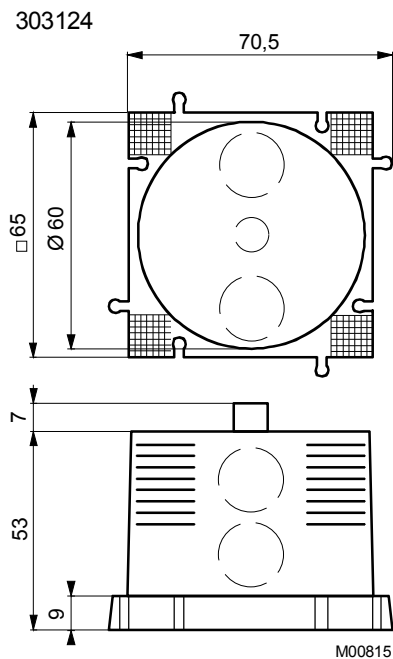

Аксессуары