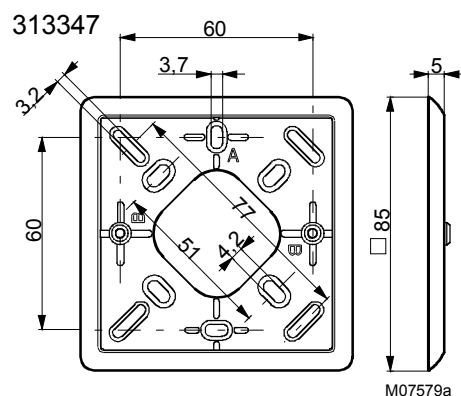

Ульяновск (8422)24-23-59

Уфа (347)229-48-12

Челябинск (351)202-03-61

Череповец (8202)49-02-64

Ярославль (4852)69-52-93

Единый адрес для всех регионов: sxr@nt-rt.ru || www.sauter.nt-rt.ru

Размерный чертеж

Аксессуары