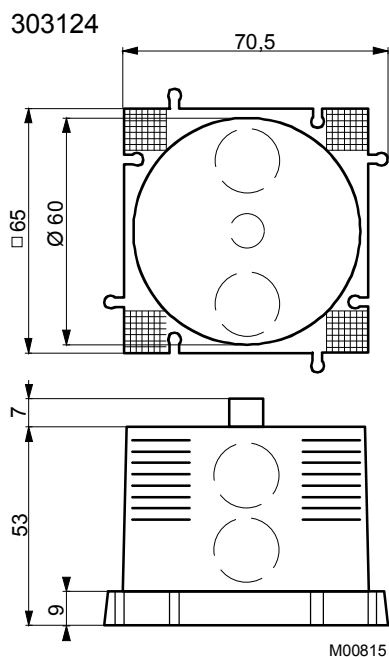

Аксессуары

Архангельск (8182)63-90-72
Астана +7(7172)727-132
Белгород (4722)40-23-64
Брянск (4832)59-03-52
Владивосток (423)249-28-31
Волгоград (844)278-03-48
Вологда (8172)26-41-59
Воронеж (473)204-51-73
Екатеринбург (343)384-55-89
Иваново (4932)77-34-06
Ижевск (3412)26-03-58
Казань (843)206-01-48

Калининград (4012)72-03-81
Калуга (4842)92-23-67
Кемерово (3842)65-04-62
Киров (8332)68-02-04
Краснодар (861)203-40-90
Красноярск (391)204-63-61
Курск (4712)77-13-04
Липецк (4742)52-20-81
Магнитогорск (3519)55-03-13
Москва (495)268-04-70
Мурманск (8152)59-64-93
Набережные Челны (8552)20-53-41

Нижний Новгород (831)429-08-12
Новокузнецк (3843)20-46-81
Новосибирск (383)227-86-73
Орел (4862)44-53-42
Оренбург (3532)37-68-04
Пенза (8412)22-31-16
Пермь (342)205-81-47
Ростов-на-Дону (863)308-18-15
Рязань (4912)46-61-64
Самара (846)206-03-16
Санкт-Петербург (812)309-46-40
Саратов (845)249-38-78

Смоленск (4812)29-41-54
Сочи (862)225-72-31
Ставрополь (8652)20-65-13
Тверь (4822)63-31-35
Томск (3822)98-41-53
Тула (4872)74-02-29
Тюмень (3452)66-21-18
Ульяновск (8422)24-23-59
Уфа (347)229-48-12
Челябинск (351)202-03-61
Череповец (8202)49-02-64
Ярославль (4852)69-52-93

Единый адрес для всех регионов: sxr@nt-rt.ru || www.sauter.nt-rt.ru