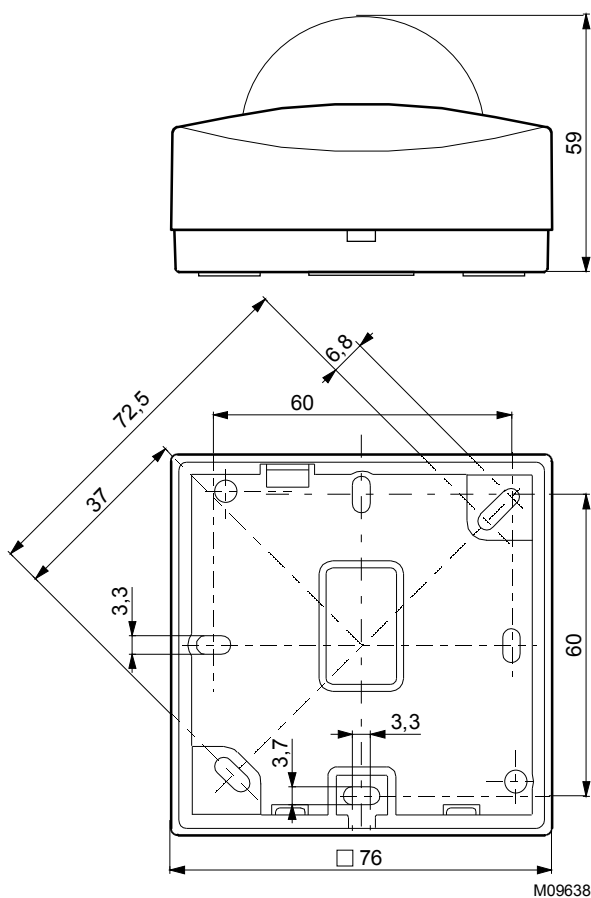

Размерный чертеж