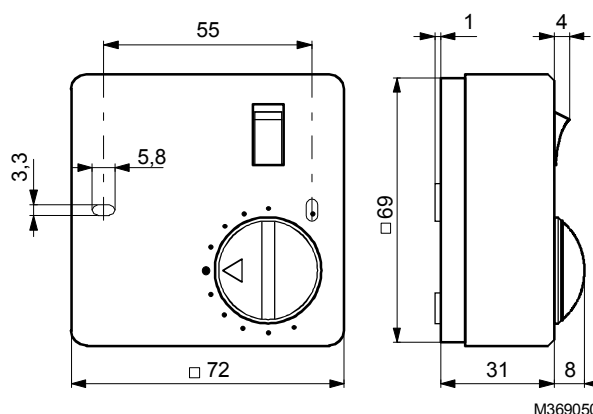

Чертёж

M369050

Архангельск (8182)63-90-72
Астана +7(7172)727-132
Белгород (4722)40-23-64
Брянск (4832)59-03-52
Владивосток (423)249-28-31
Волгоград (844)278-03-48
Вологда (8172)26-41-59
Воронеж (473)204-51-73
Екатеринбург (343)384-55-89
Иваново (4932)77-34-06
Ижевск (3412)26-03-58
Казань (843)206-01-48

Калининград (4012)72-03-81
Калуга (4842)92-23-67
Кемерово (3842)65-04-62
Киров (8332)68-02-04
Краснодар (861)203-40-90
Красноярск (391)204-63-61
Курск (4712)77-13-04
Липецк (4742)52-20-81
Магнитогорск (3519)55-03-13
Москва (495)268-04-70
Мурманск (8152)59-64-93
Набережные Челны (8552)20-53-41

Нижний Новгород (831)429-08-12
Новокузнецк (3843)20-46-81
Новосибирск (383)227-86-73
Орел (4862)44-53-42
Оренбург (3532)37-68-04
Пенза (8412)22-31-16
Пермь (342)205-81-47
Ростов-на-Дону (863)308-18-15
Рязань (4912)46-61-64
Самара (846)206-03-16
Санкт-Петербург (812)309-46-40
Саратов (845)249-38-78

Смоленск (4812)29-41-54
Сочи (862)225-72-31
Ставрополь (8652)20-65-13
Тверь (4822)63-31-35
Томск (3822)98-41-53
Тула (4872)74-02-29
Тюмень (3452)66-21-18
Ульяновск (8422)24-23-59
Уфа (347)229-48-12
Челябинск (351)202-03-61
Череповец (8202)49-02-64
Ярославль (4852)69-52-93

Единый адрес для всех регионов: sxr@nt-rt.ru || www.sauter.nt-rt.ru