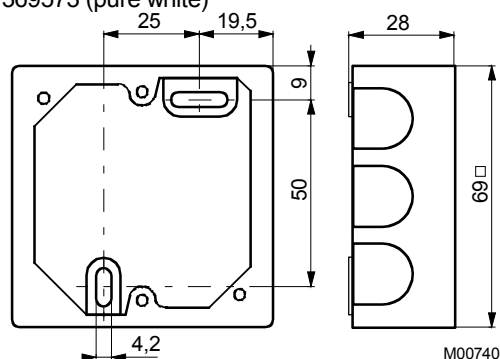

369573 (pure white)