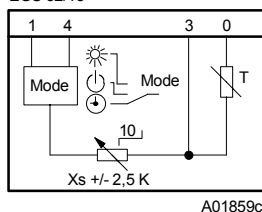

Электросхема

EGS 52/15

A01859c