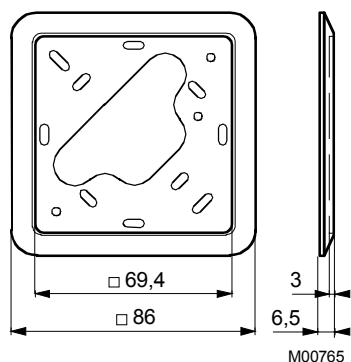

Аксессуары

297441