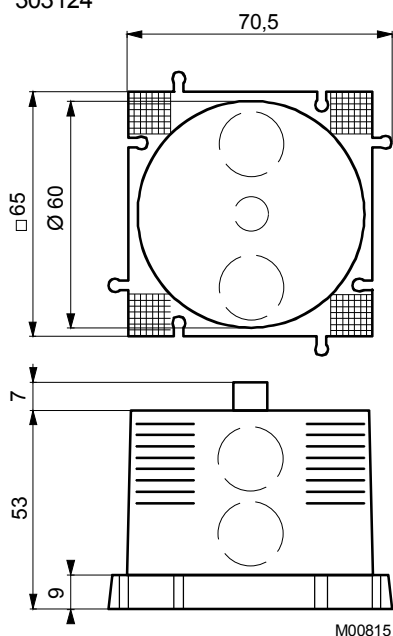

Аксессуары

297441

369573 (pure white)

303124

Архангельск (8182)63-90-72
Астана +7(7172)727-132
Белгород (4722)40-23-64
Брянск (4832)59-03-52
Владивосток (423)249-28-31
Волгоград (844)278-03-48
Вологда (8172)26-41-59
Воронеж (473)204-51-73
Екатеринбург (343)384-55-89
Иваново (4932)77-34-06
Ижевск (3412)26-03-58
Казань (843)206-01-48

Калининград (4012)72-03-81
Калуга (4842)92-23-67
Кемерово (3842)65-04-62
Киров (8332)68-02-04
Краснодар (861)203-40-90
Красноярск (391)204-63-61
Курск (4712)77-13-04
Липецк (4742)52-20-81
Магнитогорск (3519)55-03-13
Москва (495)268-04-70
Мурманск (8152)59-64-93
Набережные Челны (8552)20-53-41

Нижний Новгород (831)429-08-12
Новокузнецк (3843)20-46-81
Новосибирск (383)227-86-73
Орел (4862)44-53-42
Оренбург (3532)37-68-04
Пенза (8412)22-31-16
Пермь (342)205-81-47
Ростов-на-Дону (863)308-18-15
Рязань (4912)46-61-64
Самара (846)206-03-16
Санкт-Петербург (812)309-46-40
Саратов (845)249-38-78

Смоленск (4812)29-41-54
Сочи (862)225-72-31
Ставрополь (8652)20-65-13
Тверь (4822)63-31-35
Томск (3822)98-41-53
Тула (4872)74-02-29
Тюмень (3452)66-21-18
Ульяновск (8422)24-23-59
Уфа (347)229-48-12
Челябинск (351)202-03-61
Череповец (8202)49-02-64
Ярославль (4852)69-52-93

Единый адрес для всех регионов: sxr@nt-rt.ru || www.sauter.nt-rt.ru