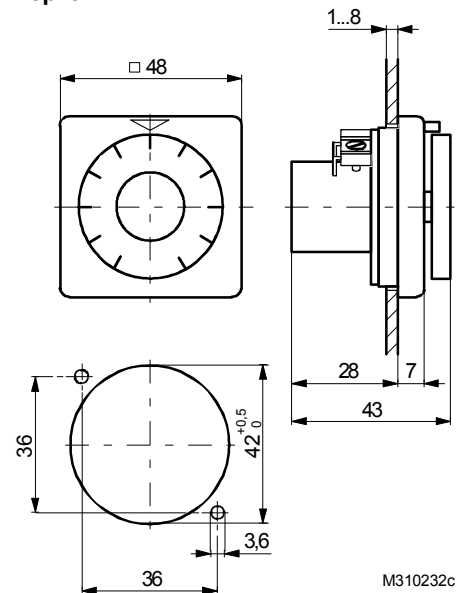

Чертёж

M310232c

Архангельск (8182)63-90-72
Астана +7(7172)727-132
Белгород (4722)40-23-64
Брянск (4832)59-03-52
Владивосток (423)249-28-31
Волгоград (844)278-03-48
Вологда (8172)26-41-59
Воронеж (473)204-51-73
Екатеринбург (343)384-55-89
Иваново (4932)77-34-06
Ижевск (3412)26-03-58
Казань (843)206-01-48

Калининград (4012)72-03-81
Калуга (4842)92-23-67
Кемерово (3842)65-04-62
Киров (8332)68-02-04
Краснодар (861)203-40-90
Красноярск (391)204-63-61
Курск (4712)77-13-04
Липецк (4742)52-20-81
Магнитогорск (3519)55-03-13
Москва (495)268-04-70
Мурманск (8152)59-64-93
Набережные Челны (8552)20-53-41

Нижний Новгород (831)429-08-12
Новокузнецк (3843)20-46-81
Новосибирск (383)227-86-73
Орел (4862)44-53-42
Оренбург (3532)37-68-04
Пенза (8412)22-31-16
Пермь (342)205-81-47
Ростов-на-Дону (863)308-18-15
Рязань (4912)46-61-64
Самара (846)206-03-16
Санкт-Петербург (812)309-46-40
Саратов (845)249-38-78

Смоленск (4812)29-41-54
Сочи (862)225-72-31
Ставрополь (8652)20-65-13
Тверь (4822)63-31-35
Томск (3822)98-41-53
Тула (4872)74-02-29
Тюмень (3452)66-21-18
Ульяновск (8422)24-23-59
Уфа (347)229-48-12
Челябинск (351)202-03-61
Череповец (8202)49-02-64
Ярославль (4852)69-52-93

Единый адрес для всех регионов: sxr@nt-rt.ru || www.sauter.nt-rt.ru