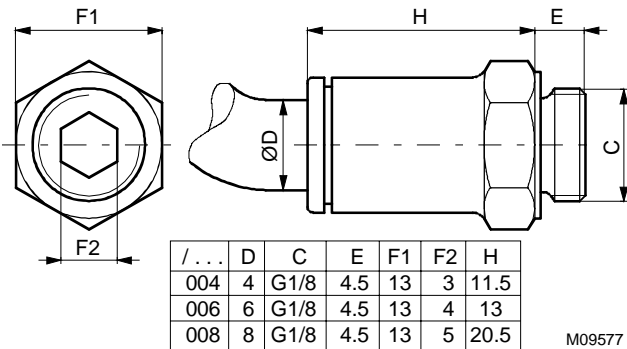

Dimension drawings

382050 / ...