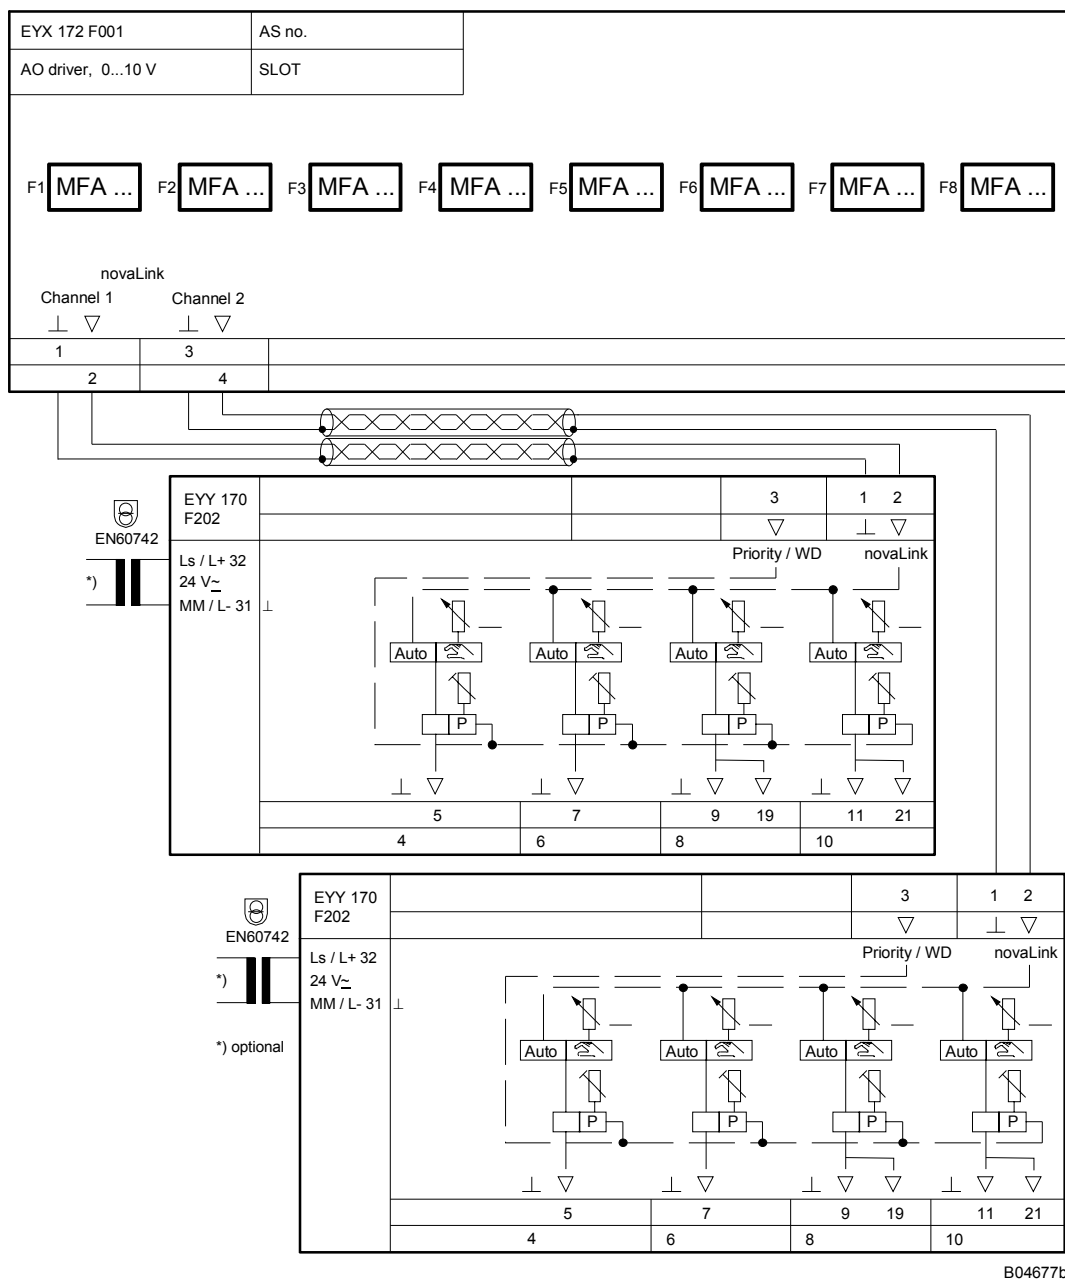

Пример подключения

Архангельск (8182)63-90-72
Астана +7(7172)727-132
Белгород (4722)40-23-64
Брянск (4832)59-03-52
Владивосток (423)249-28-31
Волгоград (844)278-03-48
Вологда (8172)26-41-59
Воронеж (473)204-51-73
Екатеринбург (343)384-55-89
Иваново (4932)77-34-06
Ижевск (3412)26-03-58
Казань (843)206-01-48

Калининград (4012)72-03-81
Калуга (4842)92-23-67
Кемерово (3842)65-04-62
Киров (8332)68-02-04
Краснодар (861)203-40-90
Красноярск (391)204-63-61
Курск (4712)77-13-04
Липецк (4742)52-20-81
Магнитогорск (3519)55-03-13
Москва (495)268-04-70
Мурманск (8152)59-64-93
Набережные Челны (8552)20-53-41

Нижний Новгород (831)429-08-12
Новокузнецк (3843)20-46-81
Новосибирск (383)227-86-73
Орел (4862)44-53-42
Оренбург (3532)37-68-04
Пенза (8412)22-31-16
Пермь (342)205-81-47
Ростов-на-Дону (863)308-18-15
Рязань (4912)46-61-64
Самара (846)206-03-16
Санкт-Петербург (812)309-46-40
Саратов (845)249-38-78

Смоленск (4812)29-41-54
Сочи (862)225-72-31
Ставрополь (8652)20-65-13
Тверь (4822)63-31-35
Томск (3822)98-41-53
Тула (4872)74-02-29
Тюмень (3452)66-21-18
Ульяновск (8422)24-23-59
Уфа (347)229-48-12
Челябинск (351)202-03-61
Череповец (8202)49-02-64
Ярославль (4852)69-52-93