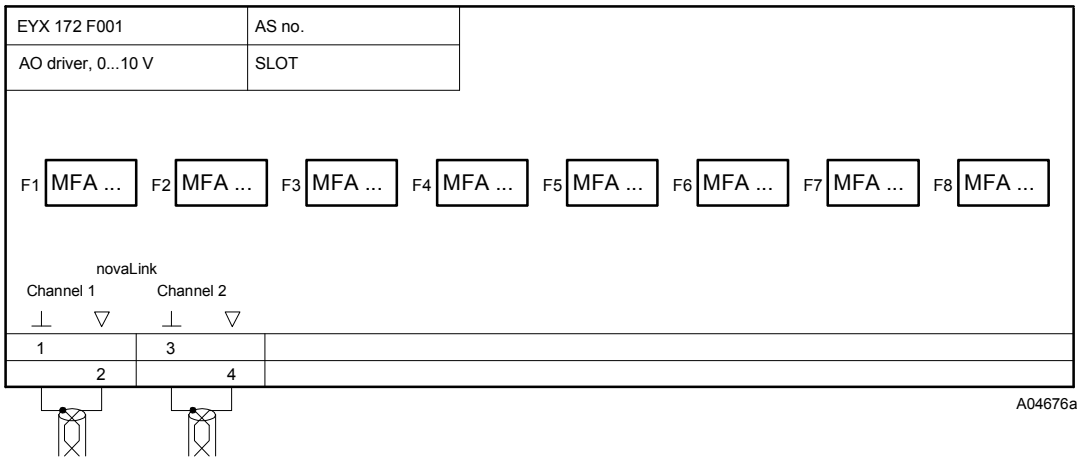

Электросхема

Архангельск (8182)63-90-72
Астана +7(7172)727-132
Белгород (4722)40-23-64
Брянск (4832)59-03-52
Владивосток (423)249-28-31
Волгоград (844)278-03-48
Вологда (8172)26-41-59
Воронеж (473)204-51-73
Екатеринбург (343)384-55-89
Иваново (4932)77-34-06
Ижевск (3412)26-03-58
Казань (843)206-01-48

Калининград (4012)72-03-81
Калуга (4842)92-23-67
Кемерово (3842)65-04-62
Киров (8332)68-02-04
Краснодар (861)203-40-90
Красноярск (391)204-63-61
Курск (4712)77-13-04
Липецк (4742)52-20-81
Магнитогорск (3519)55-03-13
Москва (495)268-04-70
Мурманск (8152)59-64-93
Набережные Челны (8552)20-53-41

Нижний Новгород (831)429-08-12
Новокузнецк (3843)20-46-81
Новосибирск (383)227-86-73
Орел (4862)44-53-42
Оренбург (3532)37-68-04
Пенза (8412)22-31-16
Пермь (342)205-81-47
Ростов-на-Дону (863)308-18-15
Рязань (4912)46-61-64
Самара (846)206-03-16
Санкт-Петербург (812)309-46-40
Саратов (845)249-38-78

Смоленск (4812)29-41-54
Сочи (862)225-72-31
Ставрополь (8652)20-65-13
Тверь (4822)63-31-35
Томск (3822)98-41-53
Тула (4872)74-02-29
Тюмень (3452)66-21-18
Ульяновск (8422)24-23-59
Уфа (347)229-48-12
Челябинск (351)202-03-61
Череповец (8202)49-02-64
Ярославль (4852)69-52-93

Единый адрес для всех регионов: sxr@nt-rt.ru || www.sauter.nt-rt.ru