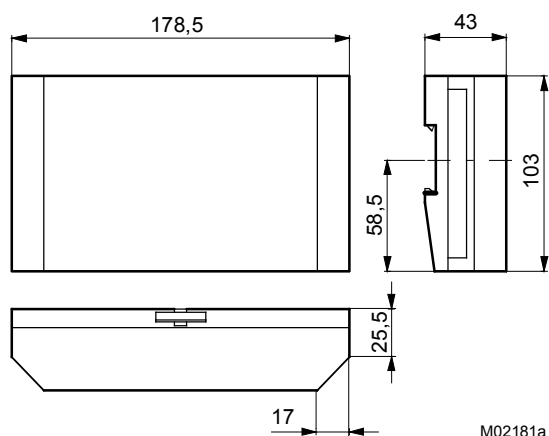

Электросхема

Если необходимо выполнять промышленный стандарт (EN 61000-6-2) соединительные кабели не должны быть длиннее 30 м.

Размерный чертёж

Архангельск (8182)63-90-72
 Астана +7(7172)727-132
 Белгород (4722)40-23-64
 Брянск (4832)59-03-52
 Владивосток (423)249-28-31
 Волгоград (844)278-03-48
 Вологда (8172)26-41-59
 Воронеж (473)204-51-73
 Екатеринбург (343)384-55-89
 Иваново (4932)77-34-06
 Ижевск (3412)26-03-58
 Казань (843)206-01-48