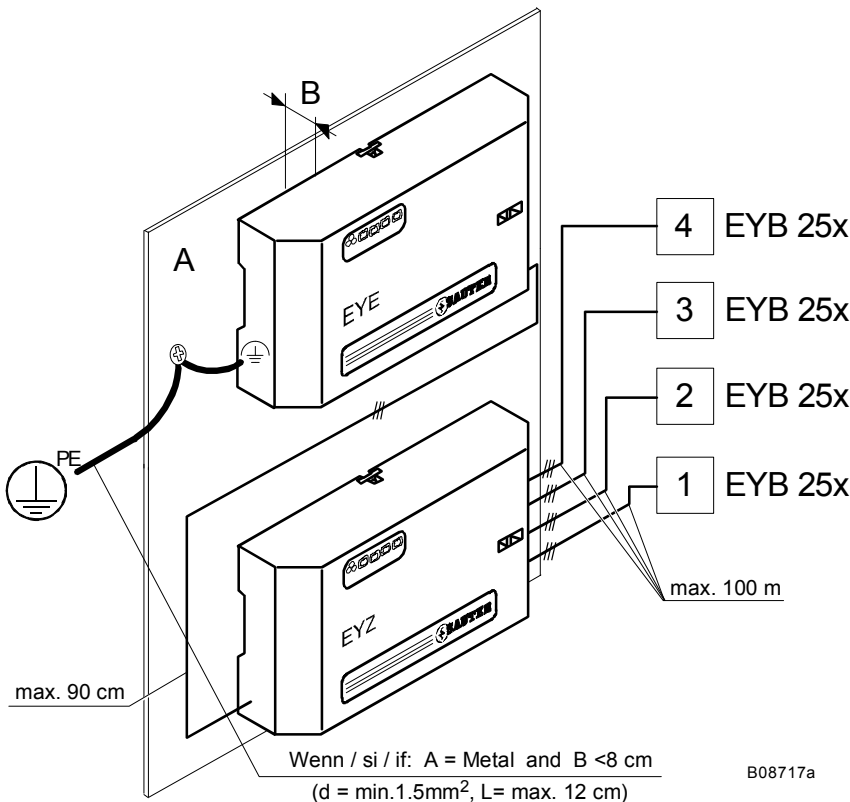

Технические замечания

Шаговую цель регистров получаем через выполнение команды 4 в MFA 41.

B08717a

- Архангельск (8182)63-90-72
- Астана +7(7172)727-132
- Белгород (4722)40-23-64
- Брянск (4832)59-03-52
- Владивосток (423)249-28-31
- Волгоград (844)278-03-48
- Вологда (8172)26-41-59
- Воронеж (473)204-51-73
- Екатеринбург (343)384-55-89
- Иваново (4932)77-34-06
- Ижевск (3412)26-03-58
- Казань (843)206-01-48

- Калининград (4012)72-03-81
- Калуга (4842)92-23-67
- Кемерово (3842)65-04-62
- Киров (8332)68-02-04
- Краснодар (861)203-40-90
- Красноярск (391)204-63-61
- Курск (4712)77-13-04
- Липецк (4742)52-20-81
- Магнитогорск (3519)55-03-13
- Москва (495)268-04-70
- Мурманск (8152)59-64-93
- Набережные Челны (8552)20-53-41

- Нижний Новгород (831)429-08-12
- Новокузнецк (3843)20-46-81
- Новосибирск (383)227-86-73
- Орел (4862)44-53-42
- Оренбург (3532)37-68-04
- Пенза (8412)22-31-16
- Пермь (342)205-81-47
- Ростов-на-Дону (863)308-18-15
- Рязань (4912)46-61-64
- Самара (846)206-03-16
- Санкт-Петербург (812)309-46-40
- Саратов (845)249-38-78

- Смоленск (4812)29-41-54
- Сочи (862)225-72-31
- Ставрополь (8652)20-65-13
- Тверь (4822)63-31-35
- Томск (3822)98-41-53
- Тула (4872)74-02-29
- Тюмень (3452)66-21-18
- Ульяновск (8422)24-23-59
- Уфа (347)229-48-12
- Челябинск (351)202-03-61
- Череповец (8202)49-02-64
- Ярославль (4852)69-52-93