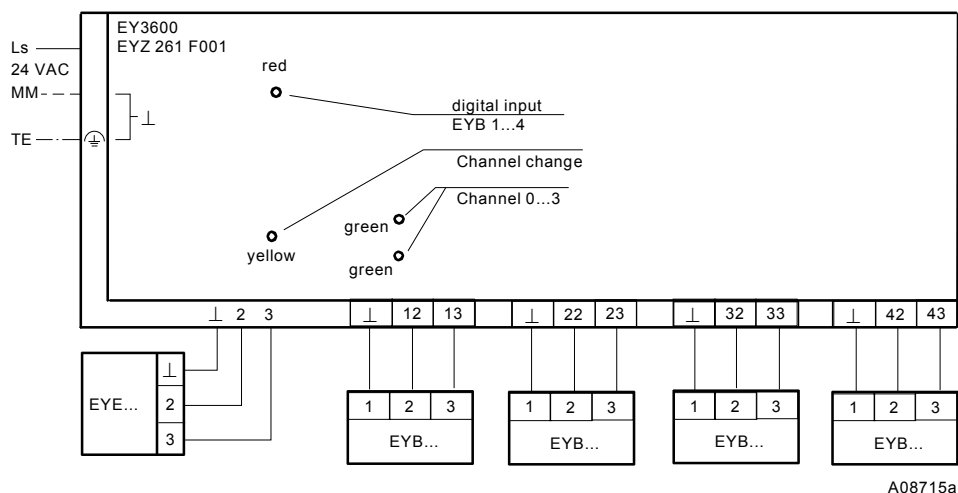

Электросхема

Если необходимо выполнять промышленный стандарт (EN 61000-6-2) соединительные кабели не должны быть длиннее 30 м.